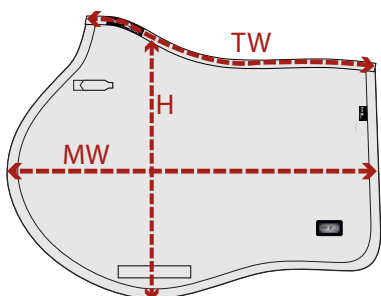

DRE
DREssage

VS
VerSatile

VSS
VerSatile Showjumping

PD
Pony Dressage

PONY

P1VS
Pony VerSatile

SADDLE PADS SIZE CHART

TABELA ROZMIARÓW
CZAPRAKÓW

Size chart - FAIR PLAY saddle pads Tabela rozmiarów czapraków FAIR PLAY							
Size/Rozmiar		DRE DREssage	VS VerSatile	VSS VerSatile Showjumping	PD Pony Dressage	PONY	P1VS Pony VerSatile
H	Height (cm) Wysokość (cm)	58-60	54-55	50,5	50	49	45
TW	Width - top (cm) Szerokość - góra (cm)	60	61	61	51	54	50
MW	Width - in the middle (cm) Szerokość - w środku (cm)	64	67	68	57	62	58