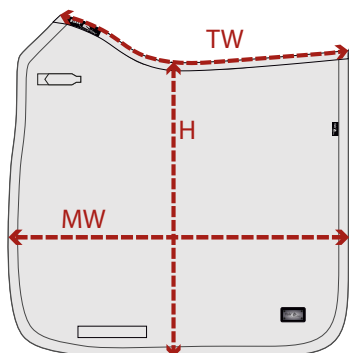

DRE
DREssage

VS
VerSatile

VSS
VerSatile Showjumping

PD
Pony Dressage

PONY

P1VS
Pony VerSatile

SADDLE PADS SIZE CHART

TABELA ROZMIARÓW
CZAPRAKÓW

Size chart - FAIR PLAY saddle pads Tabela rozmiarów czapraków FAIR PLAY							
Size/Rozmiar		DRE DREssage	VS VerSatile	VSS VerSatile Showjumping	PD Pony Dressage	PONY	P1VS Pony VerSatile
H	Height (cm) Wysokość (cm)	58-60	54-55	50,5	50	49	45
TW	Width - top (cm) Szerokość - góra (cm)	60	61	61	51	54	50
MW	Width - in the middle (cm) Szerokość - w środku (cm)	64	67	68	57	62	58