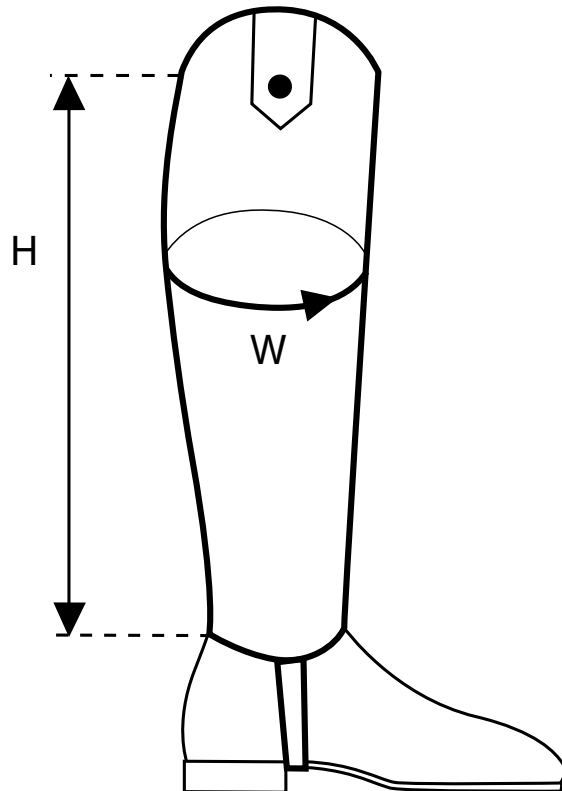

FANCY

HALF CHAPS

SZTYLPY

Art. 09027

Size chart for FANCY half chaps Tabela rozmiarów sztylpów FANCY		
Size Rozmiar	Height (H) Wysokość (H)	Calf circumference (W) Obwód łydki (W)
6 years / 6 lat	26	23 - 25
8 years / 8 lat	28	26 - 28
10 years / 10 lat	29	27 - 29
12 years / 12 lat	31	28 - 30
XS	36	29 - 31
HXS	40	30 - 32
HS	41	32 - 34
S	38	31 - 33
M	39	34 - 35
XM	40	35 - 37
L	41	36 - 38
XL	43	38 - 40