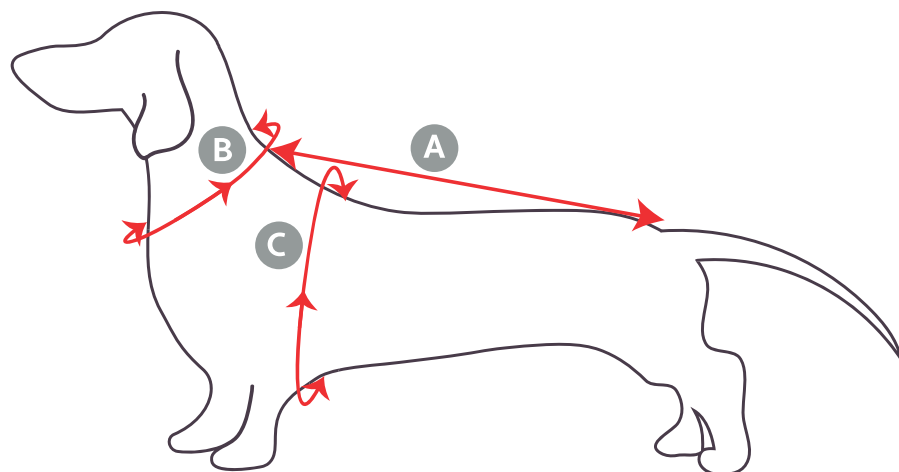

GUSTAVO

DOG COAT

DERKA DLA PSA

Art. 26622

| Size chart for GUSTAVO dog coat Tabela rozmiarów derki dla psa GUSTAVO | | | | | | |
|--|-------------------------------------|---------|---------|---------|---------|---------|
| Size/Rozmiar | | XS | S | M | L | XL |
| A | Length Długość | 30 | 34,5 | 39 | 43,5 | 48 |
| B | Neck circumference Obwód szyi | 26 - 30 | 30 - 34 | 34 - 38 | 42 - 48 | 50 - 54 |
| C | Chest circumference Obwód klatki | 38 - 50 | 44 - 54 | 48 - 58 | 52 - 64 | 56 - 68 |